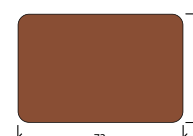

Art. Nr. 2480