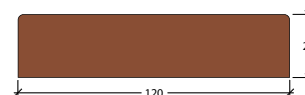

Terrassendiele
Kebony Character 28 x 120 mm

Boardwalk
Kebony Character 34 x 145 mm

Art. Nr. 2226