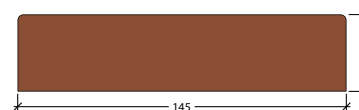

Unterkonstruktion
Kebony Character 48 x 73 mm

Art. Nr. 2522